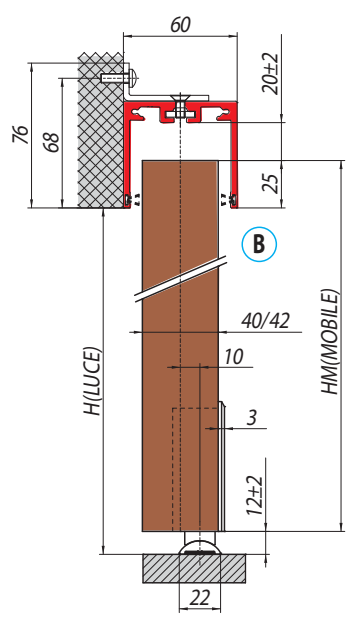

Rolling legno R-1100

Per porte legno

For wooden doors

Für Holztüren

R-1100 set 1

R-1100 set 2

70 kg

Effetto inox
Inox effect
Inox effekt