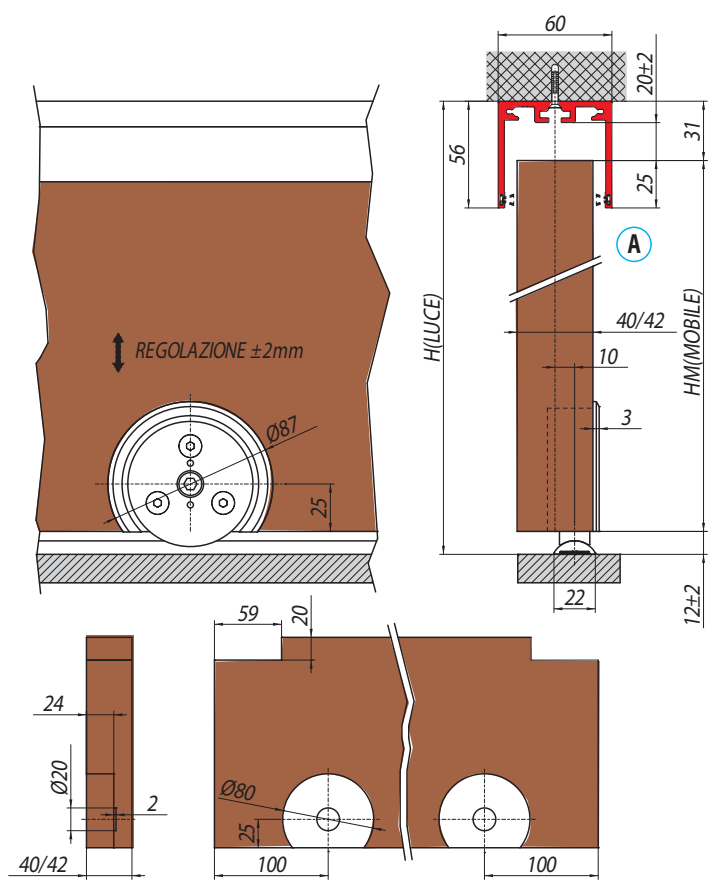

Rolling legno R-1100

Per porte legno

For wooden doors

Für Holztüren

R-1100 set 1

R-1100 set 2

70 kg

Effetto inox
Inox effect
Inox effekt