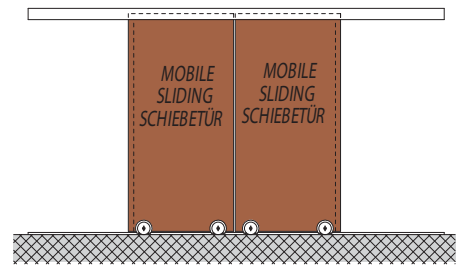

Rolling legno R-1100

Per porte legno

For wooden doors

Für Holztüren

R-1100 set 1

R-1100 set 2

70 kg

Effetto inox
Inox effect
Inox effekt